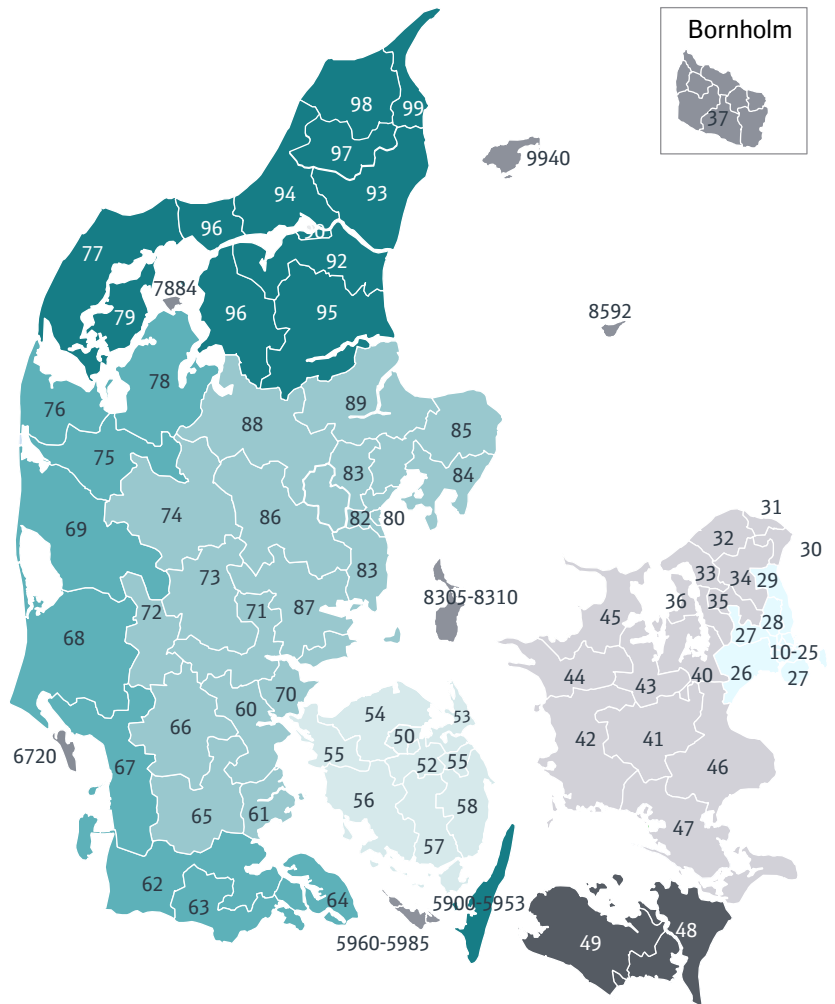

Zone	Postal code
1 (A)	1000-2999
2 (B)	3000-3670, 4000-4799
3 (C)	3700-3799, 5960-5999, 6720, 7884 8305-8310, 8592, 9940
4 (D)	4800-4990
5 (E)	5000-5899
6 (F)	6000-6100, 6500-6690, 7000-7470, 8000-8304, 8311-8590, 8600-8990
7 (G)	6200-6470, 6700-6719, 6721-6990, 7480-7680, 7800-7883, 7885-7899
8 (H)	5900-5959, 7700-7790, 7900-7990, 9000-9939, 9941-9999